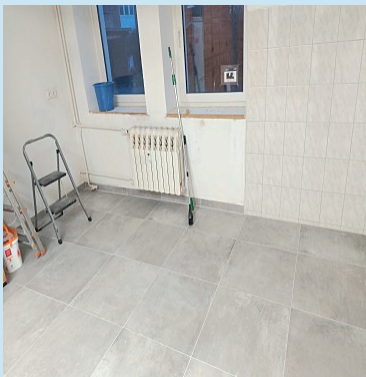

Wir bedanken uns schon im Voraus für Ihre Spende! Das Sprecherteam des Gemeinderates Heilig Kreuz

Spendenobjekte

Küche Heilig Kreuz

Die Arbeiten vom Fliesenleger sind abgeschlossen, es gibt einen nagelneuen Fußboden und einen Fliesenspiegel an der Wand. Weiter wurde die Elektrik erneuert. Die Küchenmöbel, die von einem soliden Küchenbauer erstellt werden, schaffen eine gute Grundlage für unsere Veranstaltungen.

Stichwort: **Hl. Kreuz**

Heizung & Dach St. Konrad

Die Gasheizung ist 25 Jahre alt und deshalb sehr reparaturanfällig. Des Weiteren benötigt das alte Gebäude der Kindertagesstätte ein neues, gedämmtes Dach. Dieses soll zukünftig auch eine Photovoltaikanlage aufnehmen, um uns unabhängiger zu machen. Die komplette Sanierung muss geplant und berechnet werden. Wir rechnen mit Kosten im hohen fünfstelligen Bereich.

Stichwort: **St. Konrad**

Altbau Kita in St. Konrad
altes Dach soll
saniert werden

aktueller Stand auf der
Baustelle, neue Küchenmö-
bel für Heilig Kreuz

und so könnte dann
die Küche aussehen